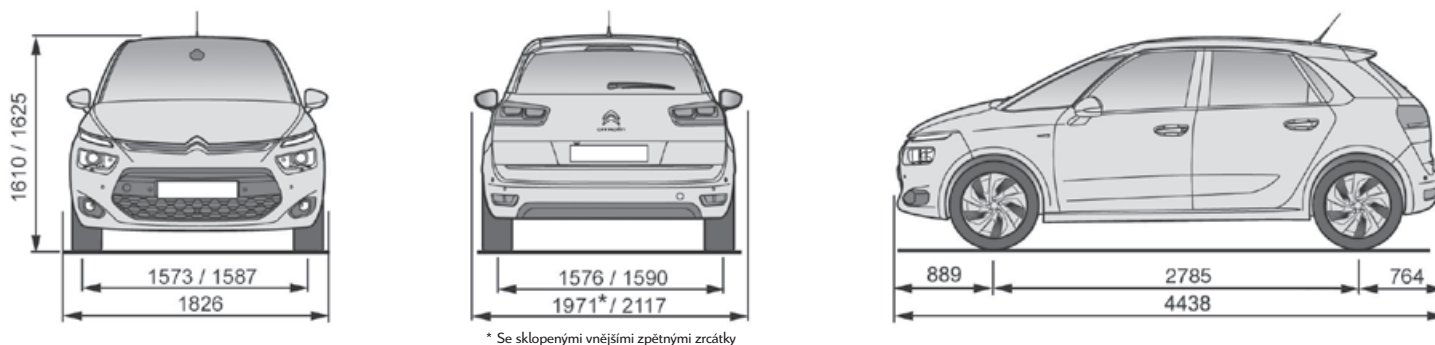

(1) Provozní hmotnost zahrnuje hmotnost řidiče a hmotnost průměrné výbavy vozidla. Hmotnosti se mohou zvýšit v závislosti na úrovni výbavy a namontovaném doplňkovém vybavení. (2) Rozdíl mezi největší povolenou hmotností a provozní hmotností. (3) V limitu celkové hmotnosti jízdní soupravy.

* Ohledně alternativních rozměrů pneumatik povolených na vozidle v závislosti na typovém schválení se informujte u Vašeho prodejce. Motorizace nemusí mít povolené všechny uvedené rozměry pneumatik. Na některých verzích není k dispozici žádný alternativní rozměr.

* Se sklopenými vnějšími zpětnými zrcátky

Cyklus NEDC:

Vše zmíněné hodnoty jsou získány za přísných zkušebních podmínek (konstantní teplota, hmotnost i vlastnosti zkušební stanice, atd.) a profil testovacího řidiče odpovídá klidné jízdě (dle metodiky NEDC, zjištěno přepočtem z jízdního cyklu WLTP).

- Spotřeba ve městě je získána testováním vozidla na 4 km dlouhé trase vedoucí centrem města.
- Mimoměstské spotřeby bylo dosaženo v testu na 7 km dlouhé trati mimo městskou aglomeraci.
- Kombinovaná spotřeba odpovídá kombinaci spotřeby ve městě a mimo město, tedy na kombinované 11 km dlouhé trati.

Cyklus WLTP:

Údaje o spotřebě paliva a výši emisí CO₂ vycházejí z testovacího jízdního cyklu WLTP v souladu s příslušnými právními předpisy platnými a účinnými na území České republiky. Uvedené hodnoty kombinovaného provozu odpovídají zvolené specifikaci vozidla ve standardním provedení bez doplňkové výbavy. Reálné hodnoty se mohou lišit v závislosti na zvolené verzi a originální doplňkové výbavě.

Konkrétní spotřebu paliva a výši emisí u konkrétního vozu neodráží pouze účinnost využívání paliva motorem, ale také způsob jízdy řidiče a další faktory, a to zejména povětrnostní a klimatické podmínky, technický stav pozemní komunikace, celkový jízdní výkon, celkový počet ujetých kilometrů, náklad a zatížení vozidla, tlak v pneumatikách, přítomnost střešního nosiče (i nenaloženého), používání klimatizace, vytápění nebo technický stav vozu či pravidelné a řádné provádění údržby vozu.

Doporučené ceny v Kč s DPH platné od 1. 8. 2020.

Popis odpovídá modelovému roku AME2. Zahájení výroby 1. 7. 2020.

C Automobil Import s.r.o. si vyhrazuje právo měnit vybavení i ceny bez předchozího upozornění. Zobrazené foto je ilustrativní. Každý vůz je vybaven bezpečnostní sadou. Cena této sady není zahrnuta do ceny vozu. C Automobil Import s.r.o. - Hvězdova 1716/2b, Praha 4, 140 00. Info linka: +420 222 352 277, internet: www.citroen.cz

CITROËN doporučuje **TOTAL**